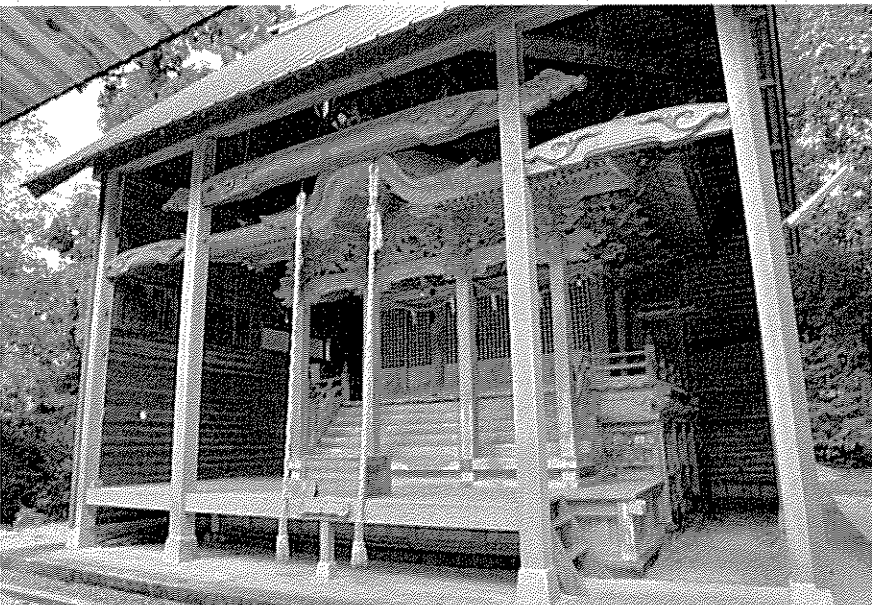

① 来迎院 荒神堂

②-1
東山寺 本堂

②-2
東山寺 鐘楼

②-3
東山寺 山門

③ 宮津カトリック
教会聖ヨハネ天主
堂

④ 深田部神社
本殿

⑤ 紙本著色高祖大師秘密縁起 安楽寿院

⑥ 紙本著色壬生地蔵縁起 壬生寺